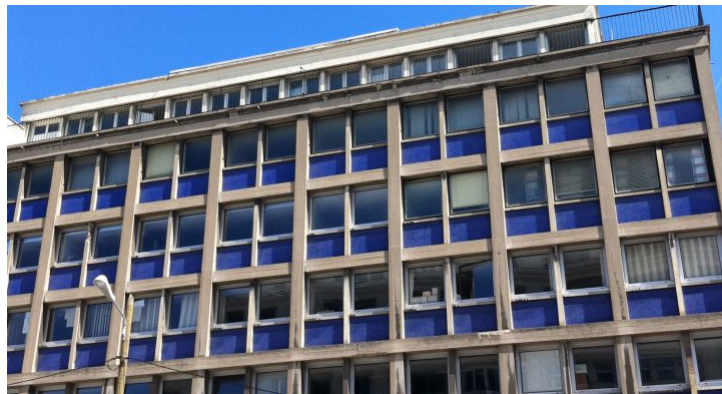

BUREAUX BLD STRASBOURG 210

Location - Disponibilité : immédiate

Descriptif

Plateau de bureaux de 210 m² à louer au 1er étage dans un immeuble de bureaux situé en centre ville du Havre

Prestations

- **Bureaux :**
 Open Space
 Bureaux cloisonnés
 Salle de réunion
 Câblage informatique
 Ascenseur
 Accès PMR
- **Locaux sociaux et techniques :**
 Sanitaires
- **Parking :**
 3 places de stationnement à louer : 2 en sous-sol : 1140€ / an et 1 en extérieur : 960€ / an